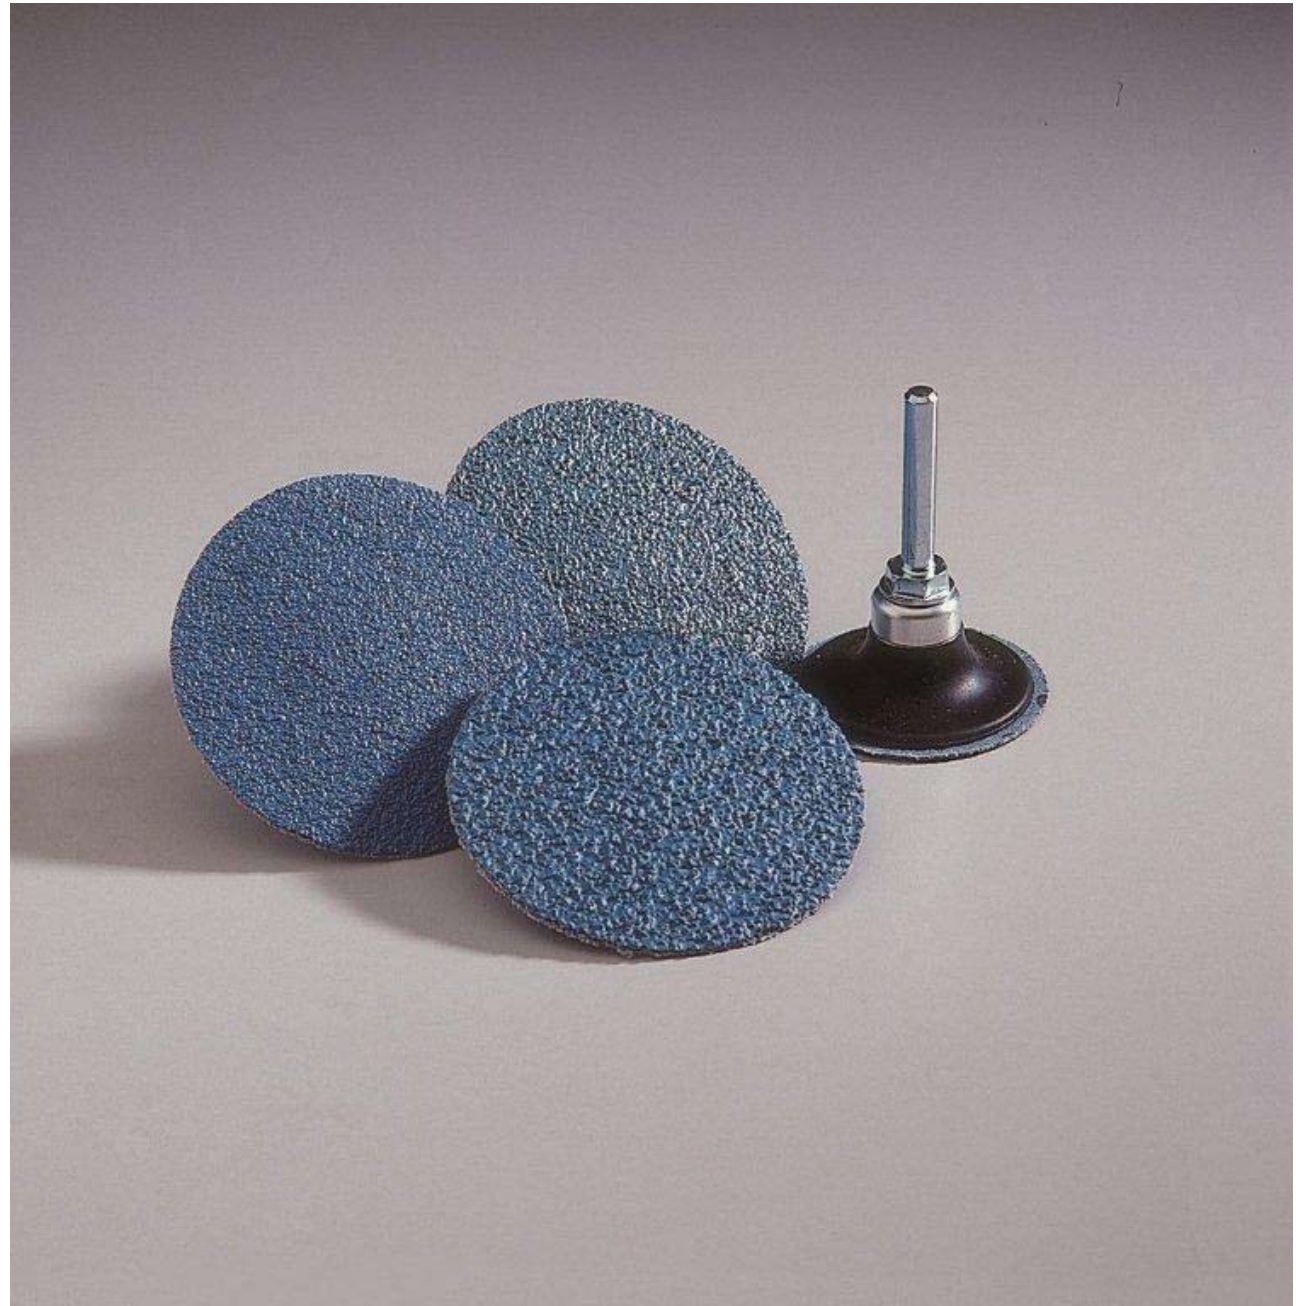

PICTO TR 1.05A

IRISH ABRASIVES

Tel: +353 1 4507304

Email: info@irishabrasives.ie

R822 SPEED LOK DISCS

IRISH ABRASIVES

Tel: +353 1 4507304

Email: info@irishabrasives.ie