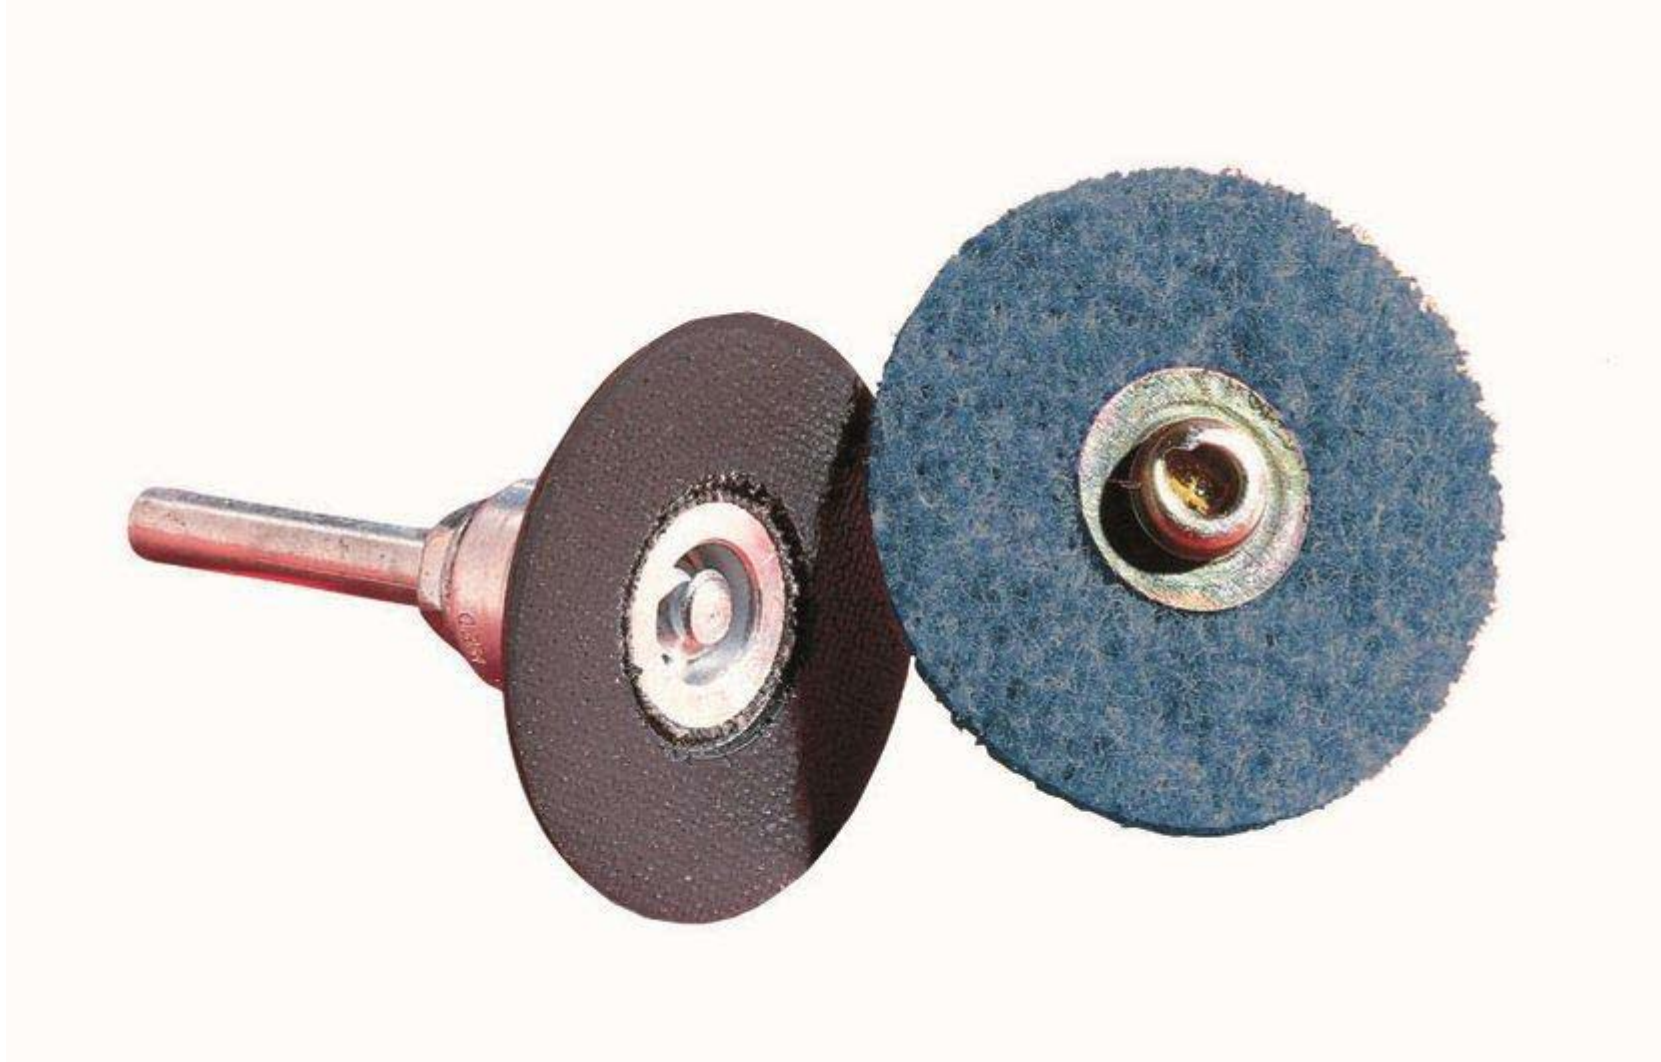

CALE MARGUERITE 6995 29B9AF

IRISH ABRASIVES

Tel: +353 1 4507304

Email: info@irishabrasives.ie