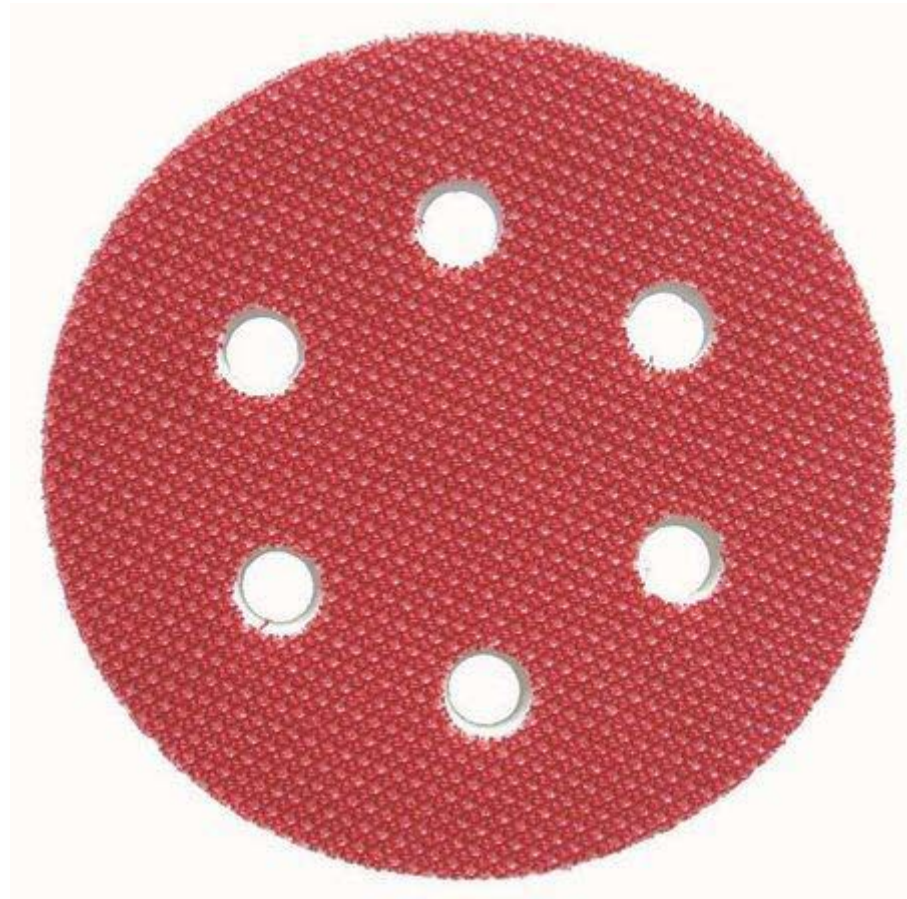

IRISH ABRASIVES

Tel: +353 1 4507304

Email: info@irishabrasives.ie

Plateau Norgrip.rous - Haut

IRISH ABRASIVES

Tel: +353 1 4507304

Email: info@irishabrasives.ie

Plateau Norgrip.trous - Bas