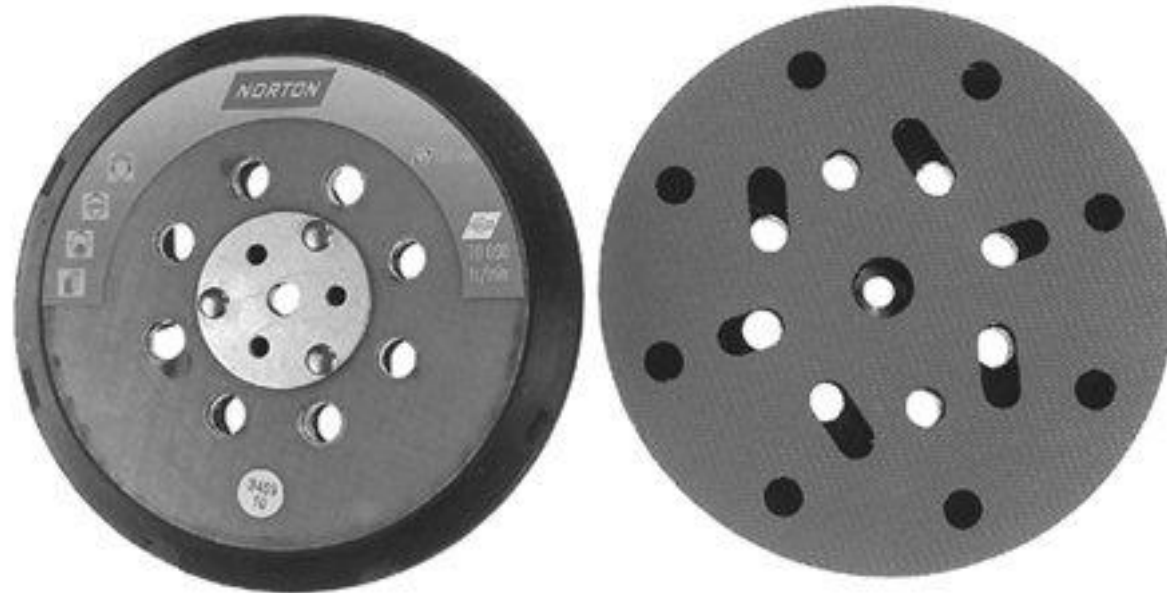

IRISH ABRASIVES

Tel: +353 1 4507304

Email: info@irishabrasives.ie

Plateau Norgrip.rous - Haut

IRISH ABRASIVES

Tel: +353 1 4507304

Email: info@irishabrasives.ie

Plateau Norgrip.trous - Bas