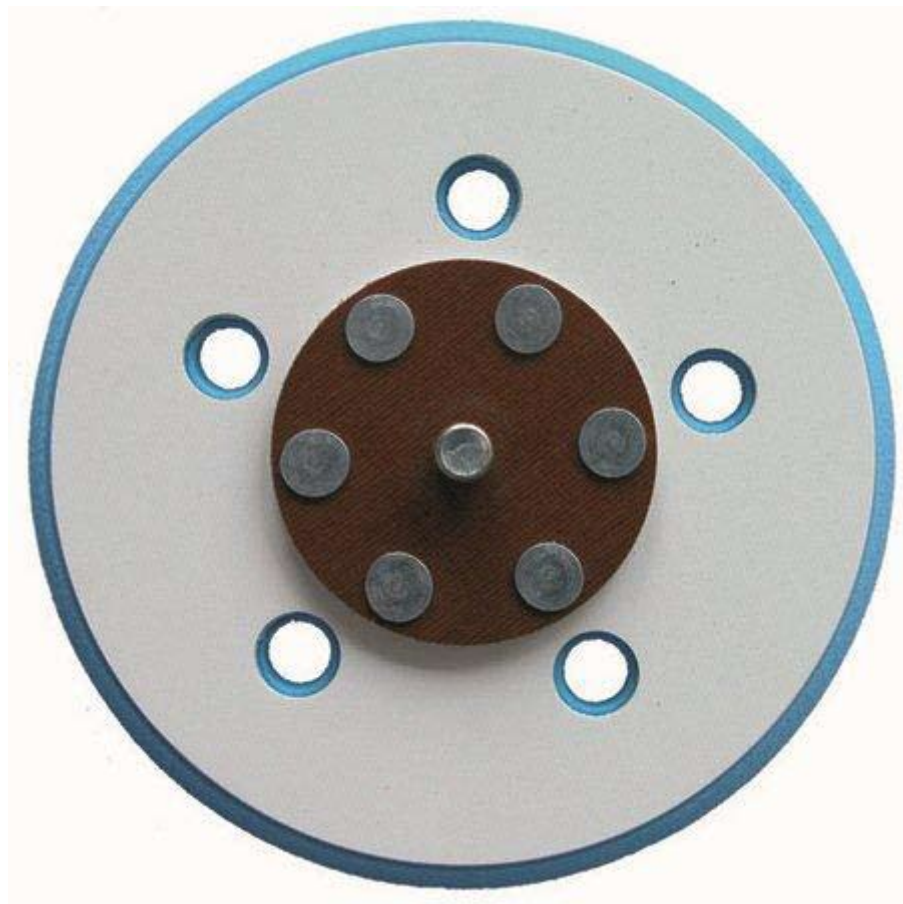

Plateau PSA 125.rous - haut

IRISH ABRASIVES

Tel: +353 1 4507304

Email: info@irishabrasives.ie