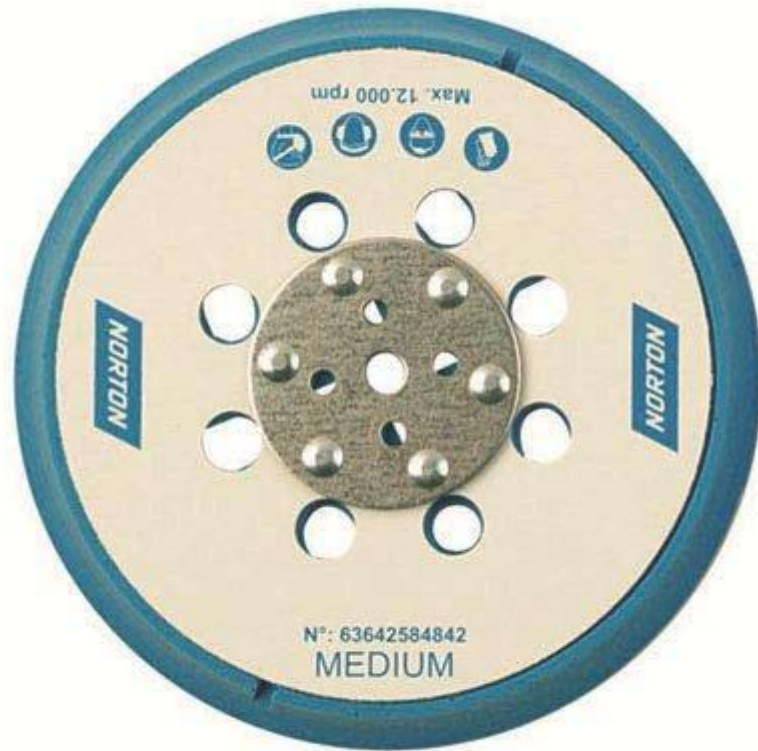

63642584842

IRISH ABRASIVES

Tel: +353 1 4507304

Email: info@irishabrasives.ie